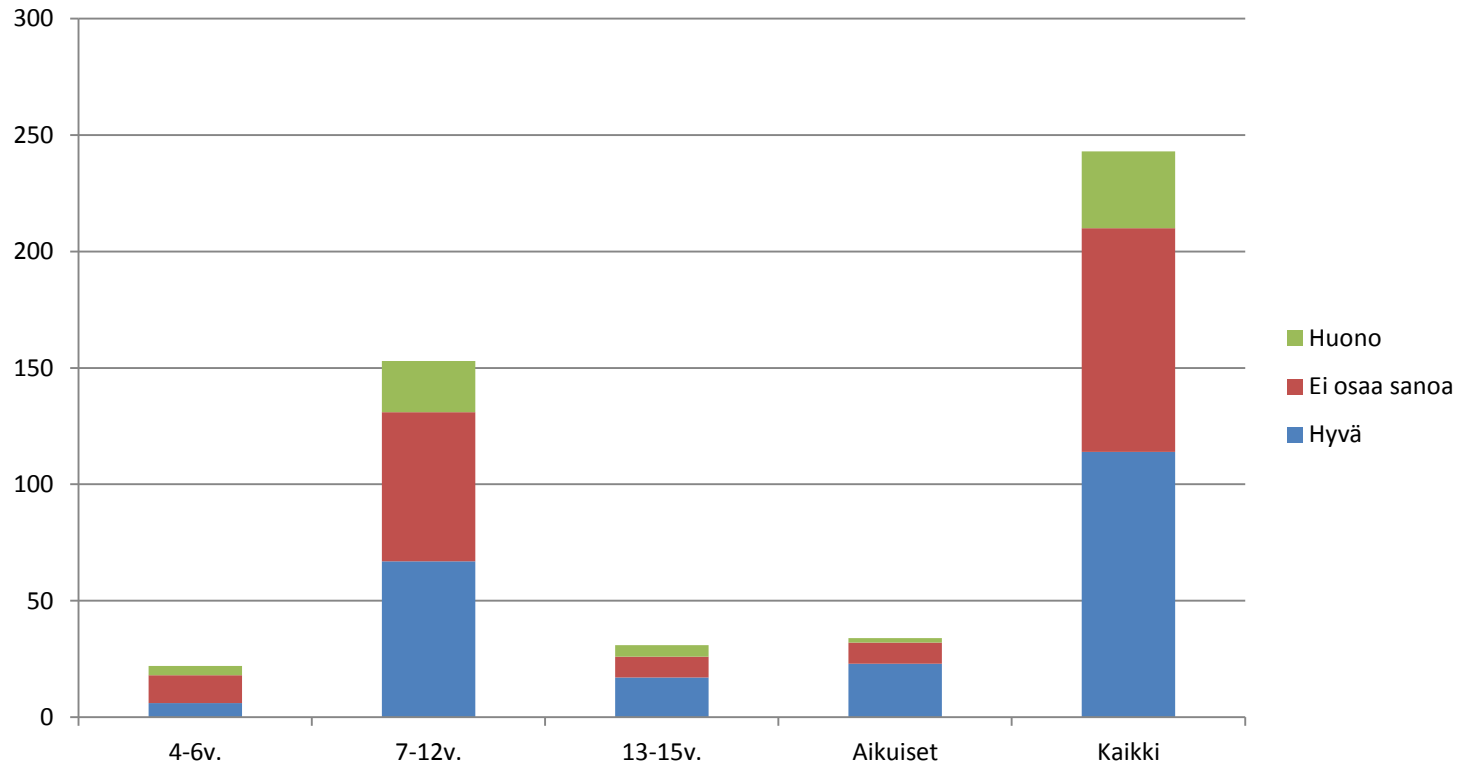

TYTYTYVÄISYYSKYSELY 2013

Vaikuttaminen

Vastausprosentit

7,6

52,6

10,7

11,7

83,5