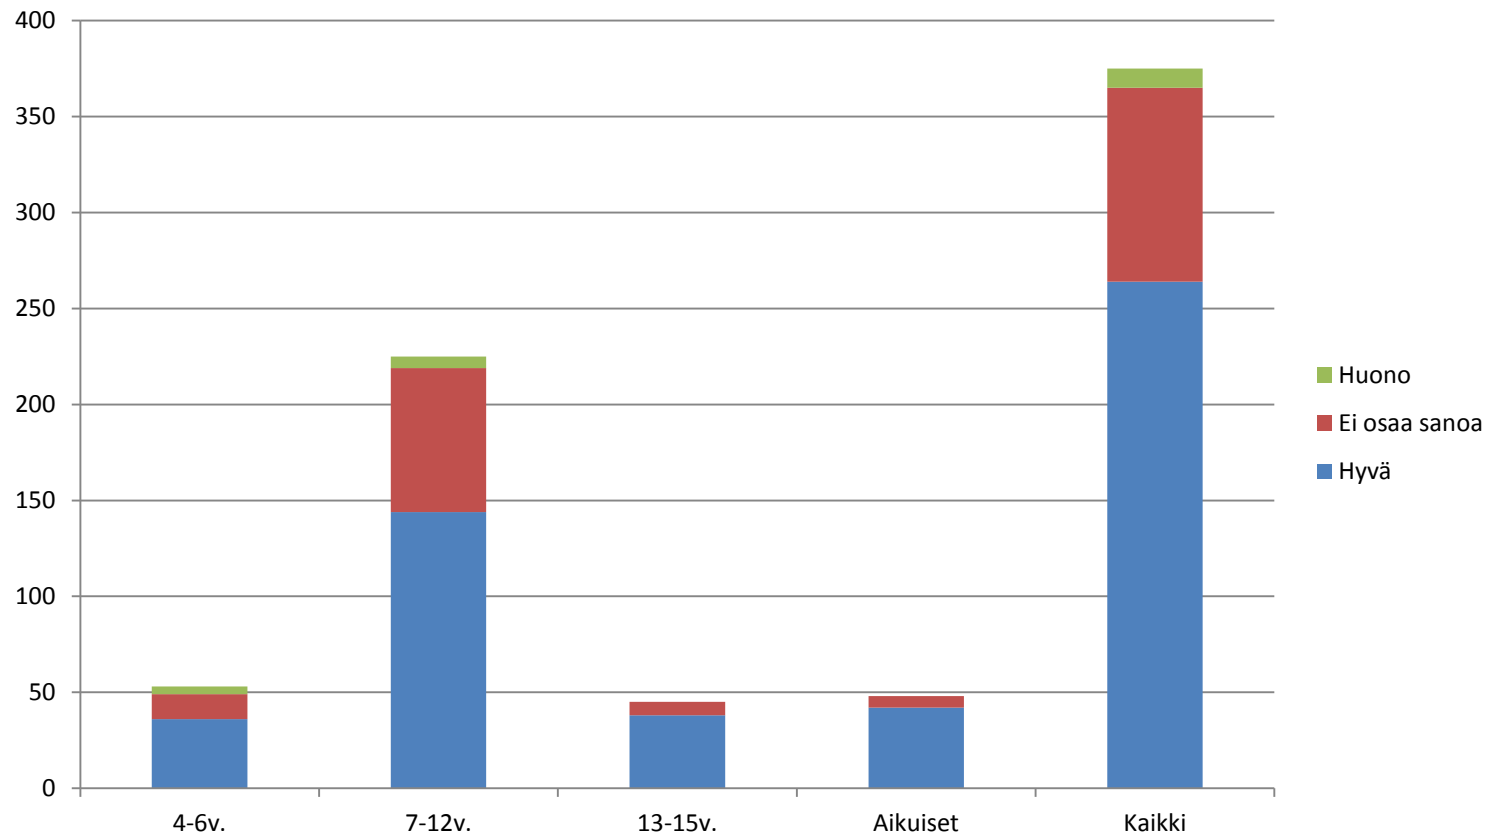

TYTYTYVÄISYYSKYSELY 2013

Luovuus

Vastausprosentit

13,7

58,0

11,6

12,4

96,6