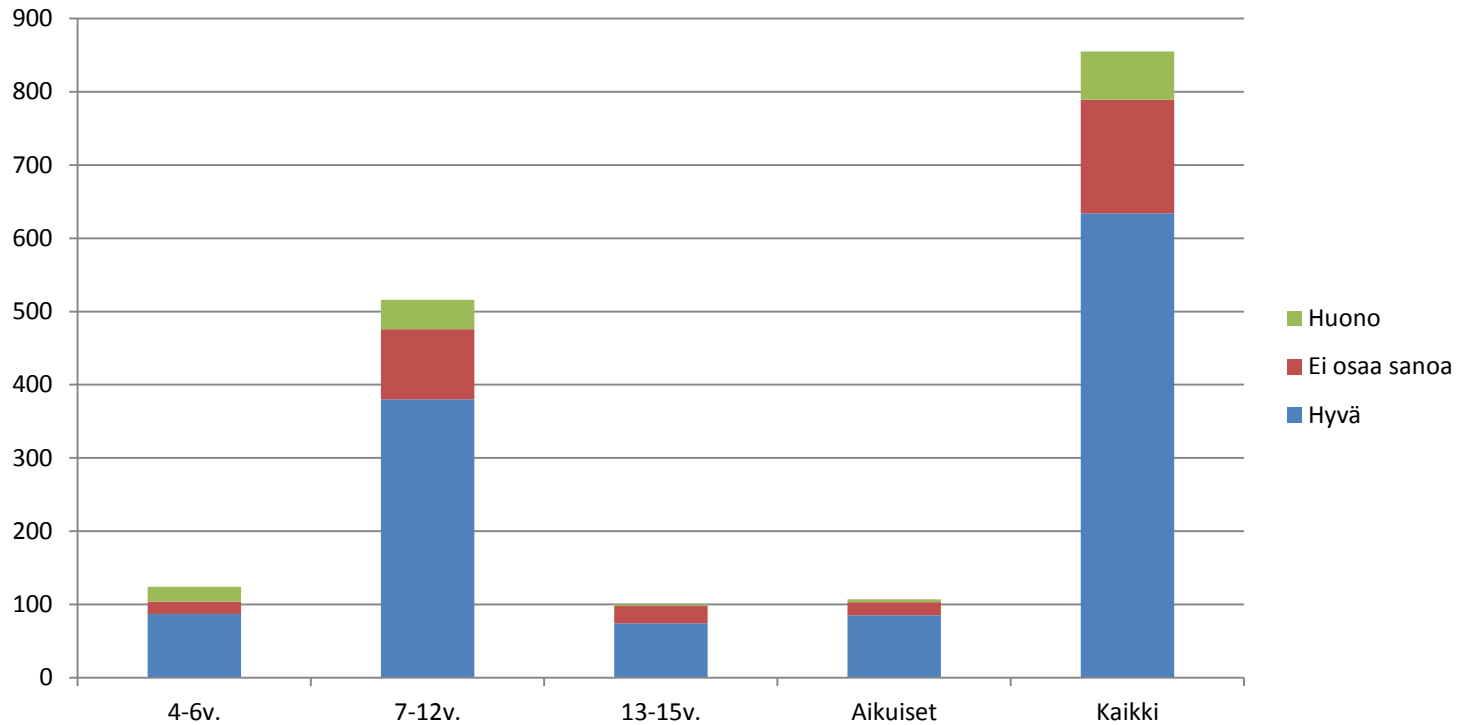

TYTYTYVÄISYYSKYSELY 2013

Oppimisympäristö

Vastausprosentit

14,2

59,1

11,5

12,3

97,9