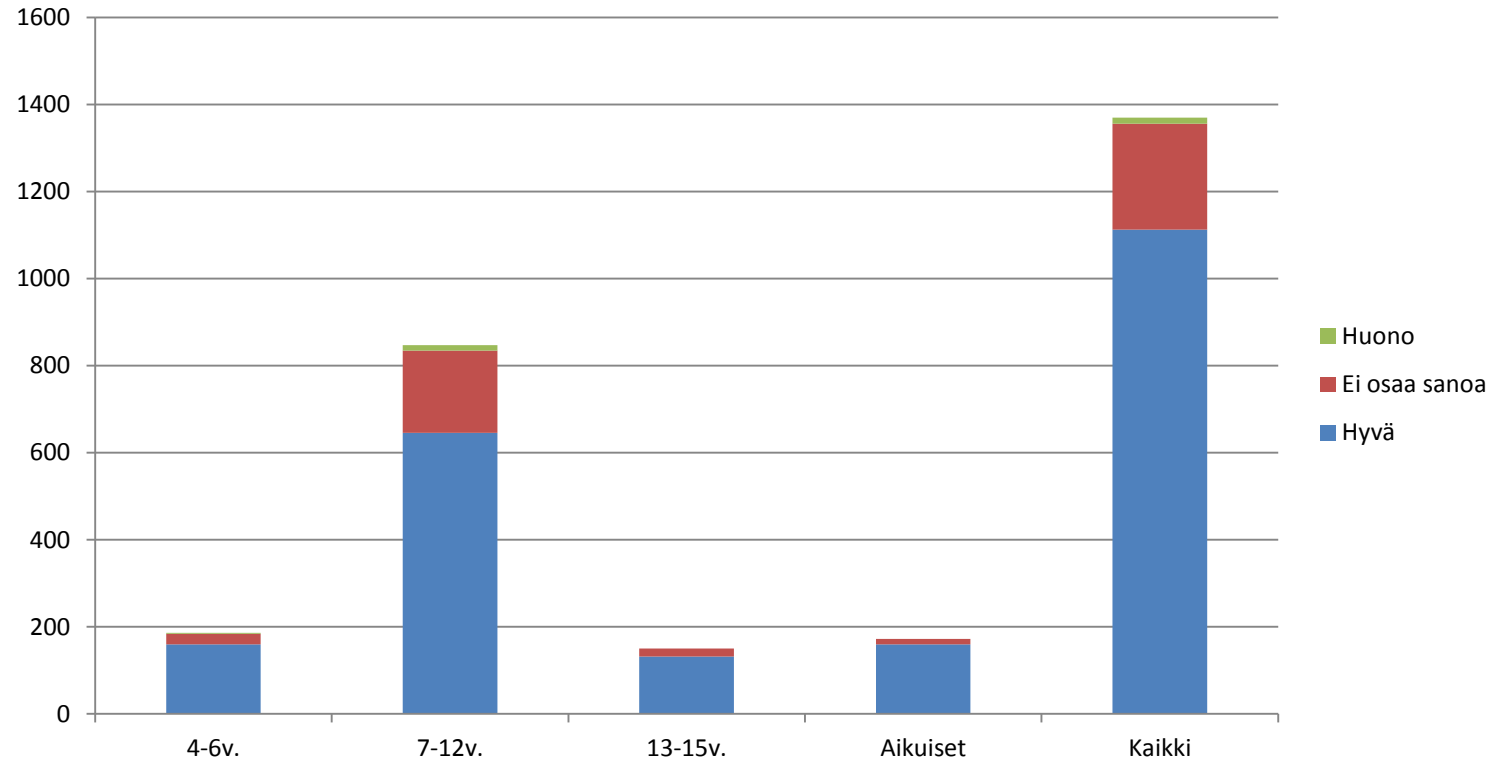

TYTYTYVÄISYYSKYSELY 2013

Opettaja

Vastausprosentit

12,8

58,2

10,3

11,8

94,2