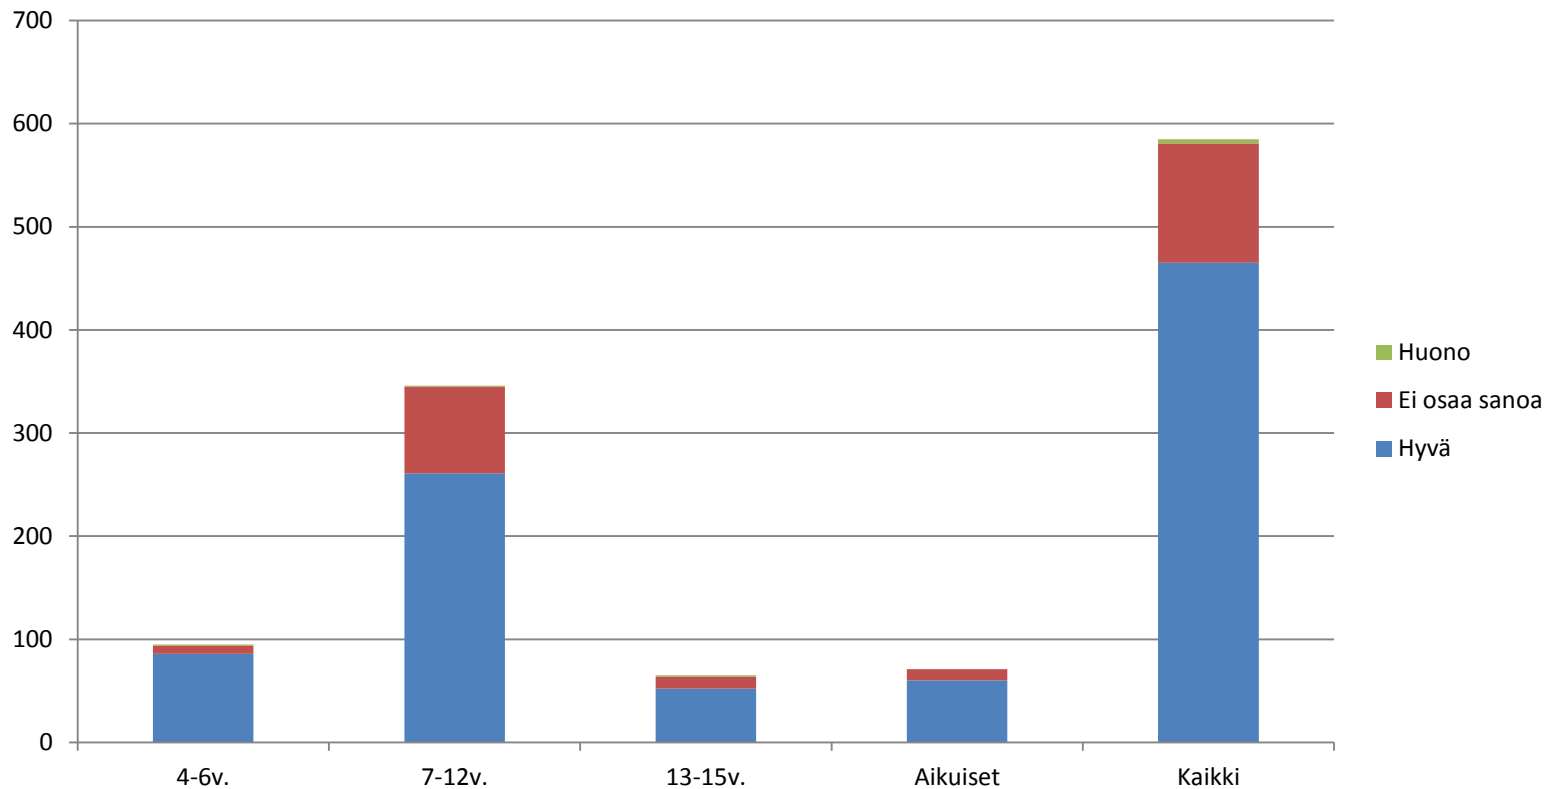

TYTYTYVÄISYYSKYSELY 2013

Iloisuus / Oppiminen

Vastausprosentit

16,3

59,5

11,2

12,2

100